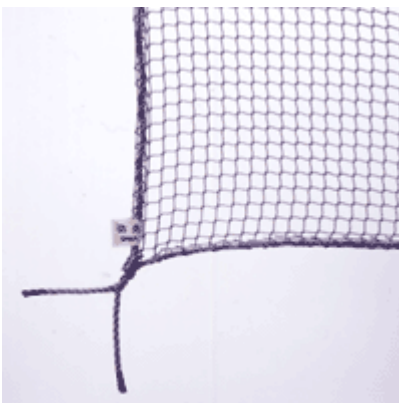

防音シート

規 格
1800 × 3400
1500 × 3400
1200 × 3400
900 × 3400
600 × 3400

水平養生ネット

規格

項 目	
材質	テトロン
網地・種類	ラッセル
網地・規格	2.5m 280T/48
網地・目合	15mm × 15mm
結節・強度	0.35KN 以上
縁網・径	テトロン 10mm
縁網・強度	14.7KN
色	ブルー

寸法表

規 格	識 別
0.5m × 6m	赤
1m × 6m	赤
2m × 6m	赤
3m × 6m	白
4m × 6m	黒
5m × 5m	青
5m × 10m	黄
6m × 6m	赤
7m × 7m	黒
8m × 8m	オレンジ

垂直養生ネット

規格

項 目	
材質	東レ防災テトロン
網地・種類	ラッセル
網地・規格	2.5m 280T/48
網地・目合	15mm × 15mm
結節・強度	0.35KN 以上
縁網・径	テトロン 10mm
縁網・強度	5KN
色	ブルー、グレー

寸法表

規 格	色
1m × 10m	ブルー
6m × 6m	ブルー
3.6m × 12m	ブルー
6m × 12m	ブルー
1m × 10m	グレー
7m × 7m	グレー
4m × 14m	グレー
7m × 14m	グレー